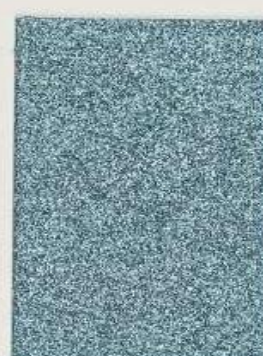

CATALOGUE

SFERA

Decorative paints & plasters

CeboSfera - effetto Nebula

CeboSfera - effetto Zeffiro

CeboSfera - effetto Cometa

CeboSfera - effetto Onda

251/2

251/1

250/2

250/1

242/2

242/1

232/2

232/1

224/2

224/1

223/2

223/1

124/2

124/1

125/2

125/1

123/2